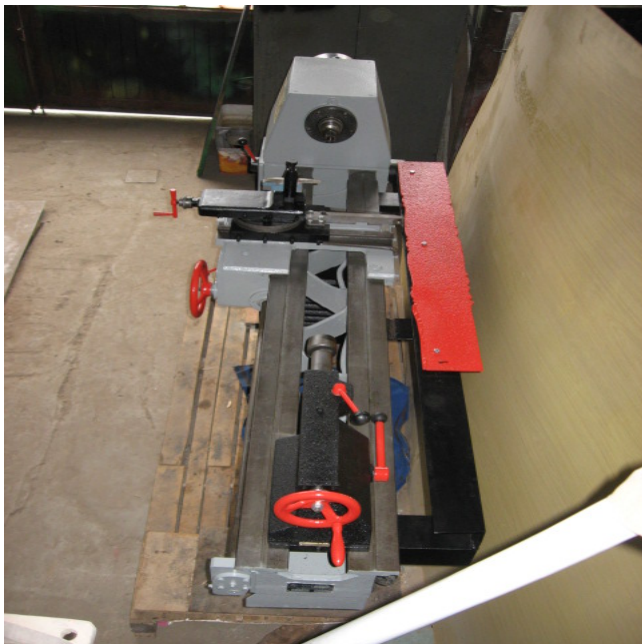

Informacje o produkcie

Szczegóły produktu

Długość toczenia 120 cm

Posuw za pośrednictwem śruby

2-prędkości śruby

8-prędkości obrotowych wrzeciona

Możliwość toczenia plafonów, talerzy itp. elementów z szczytu tokarki.

Posiadamy WSZYSTKIE FABRYCZNE MASZYNY STOLARSKIE.

Tel. 796888875

Email: traper11@vp.pl

Adres: 76-200 Słupsk, ul. Zamiejska 14

Serwis: zależny od wskazań klienta

Dostępność: ta maszyna jest dostępna

Stan: używana

Transport: cała polska

Godziny przyjmowania zgłoszeń: od 7:00 do 17:00

Wsparcie:

Firma: TRAPER [Stolarskie Maszyny]