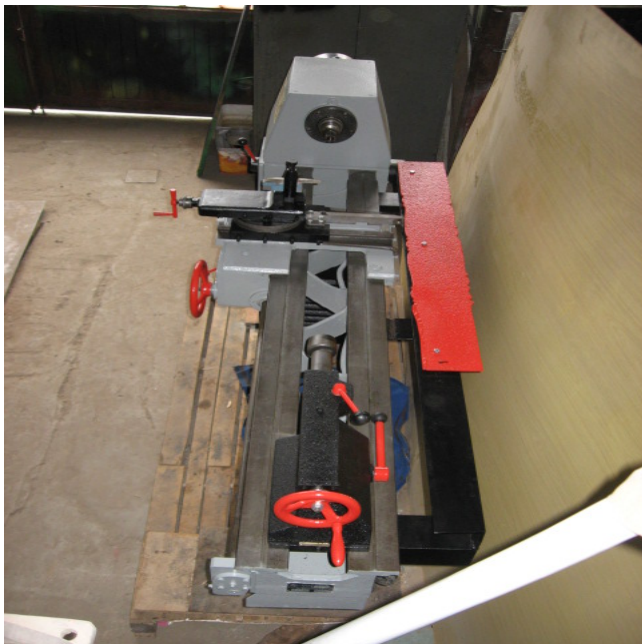

▣ Tokarka do drzewa z kopiałem [Gorzowska]

Cena: 7 200 zł / [PLN]

Informacje o produkcie

Szczegóły produktu

Długość toczenia 120 cm

Posuw za pośrednictwem śruby

2-prędkości śruby

8-prędkości obrotowych wrzeciona

Możliwość toczenia plafonów, talerzy itp. elementów z szczytu tokarki.

Posiadamy WSZYSTKIE FABRYCZNE MASZYNY STOLARSKIE.

Tel. 796888875

Email: traper11@vp.pl

Adres: 76-200 Słupsk, ul. Zamiejska 14

Serwis: zależny od wskazań klienta